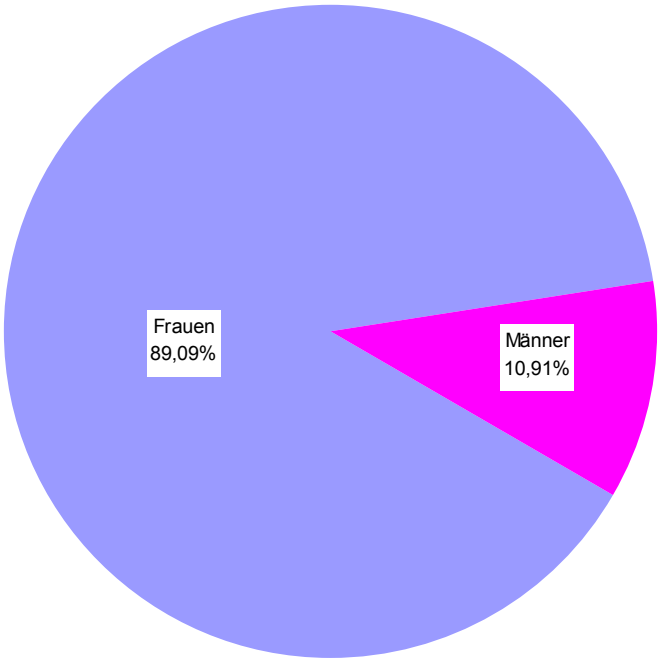

Statistik 2009

Im Jahr 2009 betreuten wir im Gewaltschutzzentrum OÖ **1.567 bedrohte oder misshandelte Personen**. (Zum Vergleich: 2008 wurden 1.488 KlientInnen betreut.)

In 847 Fällen erfolgte eine nachgehende Kontaktaufnahme mit der gefährdeten Person nach Übermittlung der Dokumentation von Wegweisung und Betretungsverbot seitens der Exekutive. Bei 728 Betretungsverboten wurde das Beratungsangebot von den gefährdeten Personen in Anspruch genommen. Auch wenn aktuell keine Unterstützung angenommen wurde, stellte manchmal die Information über das Gewaltschutzzentrum eine mögliche Basis für eine spätere Inanspruchnahme dar.

720 Frauen wandten sich ohne vorherige behördliche Maßnahmen von sich aus an uns oder wurden an das Gewaltschutzzentrum vermittelt. Insgesamt fanden im Vorjahr rund 10.600 Beratungsgespräche (oder damit zusammenhängende Kontakte) mit KlientInnen statt.

KLIENT/INNEN

Anzahl

n=1.567

Zuweisung durch

n=1.567

Geschlecht

n=1.567

Alter

n=1.567

Nationalität

n=1.567

Anzahl der KlientInnen mit minderjährigen Kindern im Haushalt

n=1.567

Wohnbezirk

Braunau	83	5,30%
Eferding	12	0,77%
Freistadt	54	3,45%
Gmunden	96	6,13%
Grieskirchen	28	1,79%
Kirchdorf	49	3,13%
Linz-Land	187	11,93%
Linz-Stadt	503	32,10%
Perg	72	4,59%
Ried	44	2,81%
Rohrbach	42	2,68%
Schärding	29	1,85%
Steyr-Land	18	1,15%
Steyr-Stadt	56	3,57%
Urfahr-Umgebung	62	3,96%
Vöcklabruck	87	5,55%
Wels-Land	35	2,23%
Wels-Stadt	96	6,13%
Anderes Bundesland	1	0,06%
Unbekannt	13	0,83%
Gesamt	1.567	100,00%