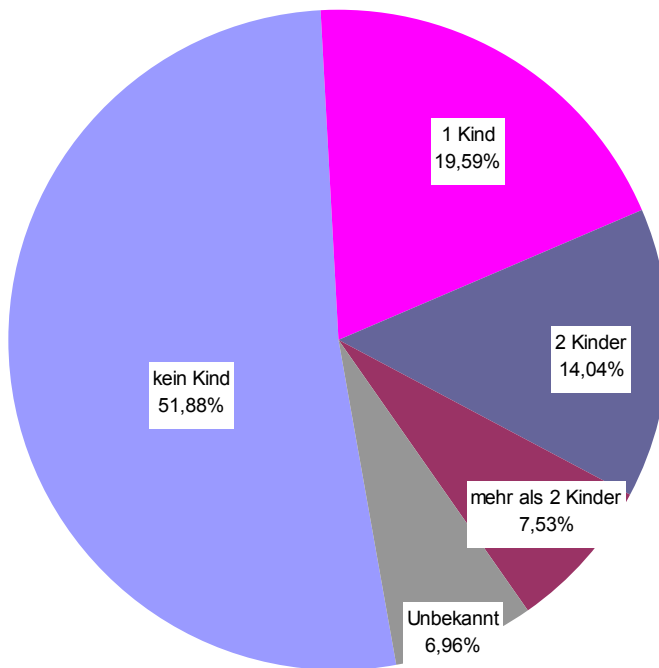

720 Frauen wandten sich ohne vorherige behördliche Maßnahmen von sich aus an uns oder wurden an das Gewaltschutzzentrum vermittelt. Insgesamt fanden im Vorjahr rund 10.600 Beratungsgespräche (oder damit zusammenhängende Kontakte) mit KlientInnen statt.

n=1.567

Nationalität

n=1.567

Anzahl der KlientInnen mit minderjährigen Kindern im Haushalt

n=1.567

Wohnbezirk

Braunau	83	5,30%
Eferding	12	0,77%
Freistadt	54	3,45%
Gmunden	96	6,13%
Grieskirchen	28	1,79%
Kirchdorf	49	3,13%
Linz-Land	187	11,93%
Linz-Stadt	503	32,10%
Perg	72	4,59%
Ried	44	2,81%
Rohrbach	42	2,68%
Schärding	29	1,85%
Steyr-Land	18	1,15%
Steyr-Stadt	56	3,57%
Urfahr-Umgebung	62	3,96%
Vöcklabruck	87	5,55%
Wels-Land	35	2,23%
Wels-Stadt	96	6,13%
Anderes Bundesland	1	0,06%
Unbekannt	13	0,83%
Gesamt	1.567	100,00%

GEWALTTÄTER

Geschlecht

n=1.588

Alter

n=1.588

Staatsbürgerschaft

n=1.588

Beziehungsverhältnis

TäterIn:	Opfer:		
Ehemann	Ehefrau	536	33,75%
Ex-Ehemann	Ex-Ehefrau	73	4,60%
Lebensgefährtin	Lebensgefährte	227	14,29%
Ex-Lebensgefährtin	Ex-Lebensgefährte	182	11,46%
Ehefrau	Ehemann	26	1,64%
Ex-Ehefrau	Ex-Ehemann	6	0,38%
Lebensgefährte	Lebensgefährtin	9	0,57%
Ex-Lebensgefährte	Ex-Lebensgefährtin	6	0,38%
Bekannter	Bekannte	53	3,34%
Freund	Freundin	40	2,52%
Sohn	Mutter	59	3,72%
Sohn	Vater	22	1,39%
Tochter	Mutter	3	0,19%
Tochter	Vater	1	0,06%
Vater	Tochter	61	3,84%
Vater	Sohn	28	1,76%
Mutter	Tochter	5	0,31%
Mutter	Sohn	3	0,19%
Bruder	Schwester	13	0,82%
Bruder	Bruder	12	0,76%
Stiefelternteil	Stiefkind	12	0,76%
Stiefkind	Stiefelternteil	6	0,38%
Sonstiges Beziehungsverhältnis		170	10,71%
Unbekannt		35	2,20%
Gesamt		1.510	100%