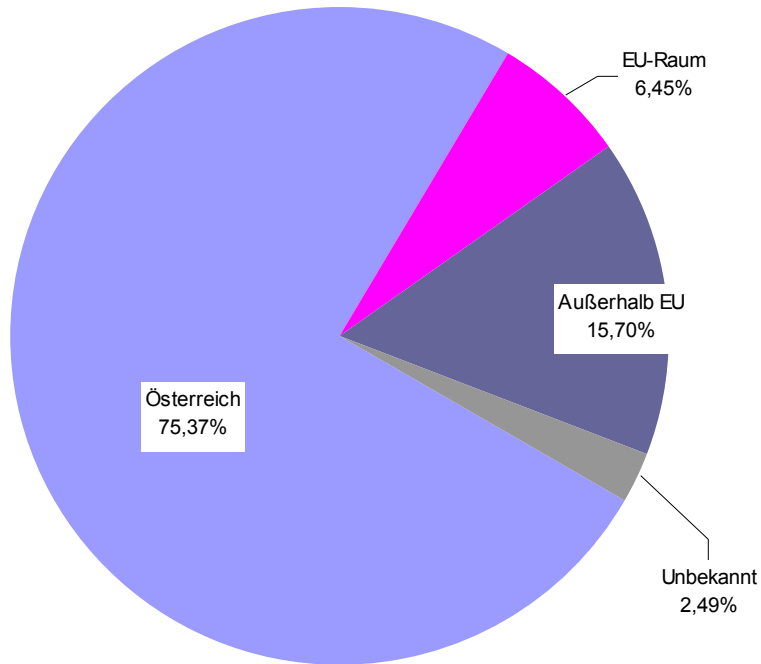

Statistik 2009

Im Jahr 2009 betreuten wir im Gewaltschutzzentrum OÖ **1.567 bedrohte oder misshandelte Personen**. (Zum Vergleich: 2008 wurden 1.488 KlientInnen betreut.)

In 847 Fällen erfolgte eine nachgehende Kontaktaufnahme mit der gefährdeten Person nach Übermittlung der Dokumentation von Wegweisung und Betretungsverbot seitens der Exekutive. Bei 728 Betretungsverboten wurde das Beratungsangebot von den gefährdeten Personen in Anspruch genommen. Auch wenn aktuell keine Unterstützung angenommen wurde, stellte manchmal die Information über das Gewaltschutzzentrum eine mögliche Basis für eine spätere Inanspruchnahme dar.

720 Frauen wandten sich ohne vorherige behördliche Maßnahmen von sich aus an uns oder wurden an das Gewaltschutzzentrum vermittelt. Insgesamt fanden im Vorjahr rund 10.600 Beratungsgespräche (oder damit zusammenhängende Kontakte) mit KlientInnen statt.

KLIENT/INNEN

Anzahl

n=1.567

Zuweisung durch

n=1.567

Geschlecht

n=1.567

Alter

n=1.567

Nationalität

n=1.567

Anzahl der KlientInnen mit minderjährigen Kindern im Haushalt

n=1.567

Wohnbezirk

Braunau	83	5,30%
Eferding	12	0,77%
Freistadt	54	3,45%
Gmunden	96	6,13%
Grieskirchen	28	1,79%
Kirchdorf	49	3,13%
Linz-Land	187	11,93%
Linz-Stadt	503	32,10%
Perg	72	4,59%
Ried	44	2,81%
Rohrbach	42	2,68%
Schärding	29	1,85%
Steyr-Land	18	1,15%
Steyr-Stadt	56	3,57%
Urfahr-Umgebung	62	3,96%
Vöcklabruck	87	5,55%
Wels-Land	35	2,23%
Wels-Stadt	96	6,13%
Anderes Bundesland	1	0,06%
Unbekannt	13	0,83%
Gesamt	1.567	100,00%