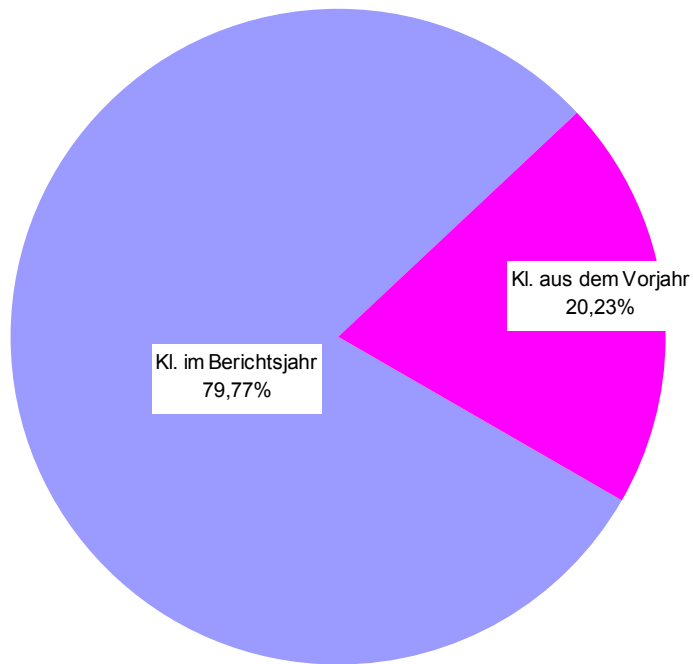

Statistik 2009

Im Jahr 2009 betreuten wir im Gewaltschutzzentrum OÖ **1.567 bedrohte oder misshandelte Personen**. (Zum Vergleich: 2008 wurden 1.488 KlientInnen betreut.)

In 847 Fällen erfolgte eine nachgehende Kontaktaufnahme mit der gefährdeten Person nach Übermittlung der Dokumentation von Wegweisung und Betretungsverbot seitens der Exekutive. Bei 728 Betretungsverboten wurde das Beratungsangebot von den gefährdeten Personen in Anspruch genommen. Auch wenn aktuell keine Unterstützung angenommen wurde, stellte manchmal die Information über das Gewaltschutzzentrum eine mögliche Basis für eine spätere Inanspruchnahme dar.

720 Frauen wandten sich ohne vorherige behördliche Maßnahmen von sich aus an uns oder wurden an das Gewaltschutzzentrum vermittelt. Insgesamt fanden im Vorjahr rund 10.600 Beratungsgespräche (oder damit zusammenhängende Kontakte) mit KlientInnen statt.

KLIENT/INNEN

Anzahl

n=1.567

Zuweisung durch

n=1.567

Geschlecht

n=1.567

Alter