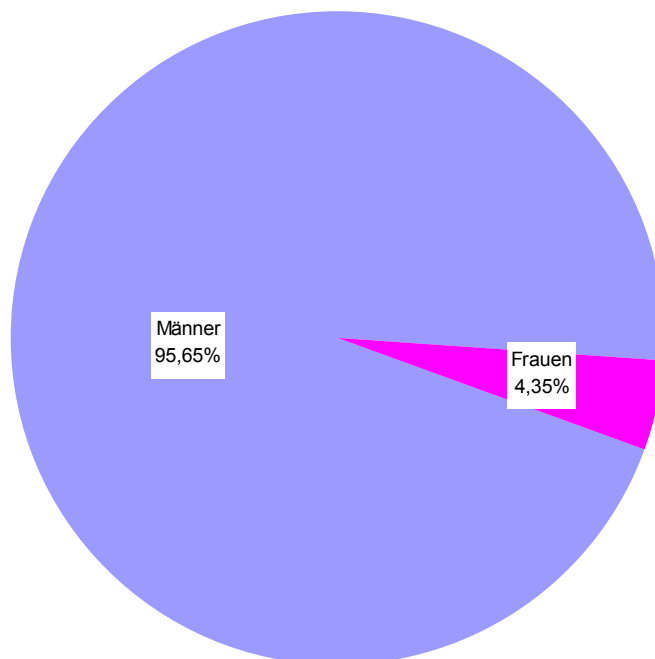

720 Frauen wandten sich ohne vorherige behördliche Maßnahmen von sich aus an uns oder wurden an das Gewaltschutzzentrum vermittelt. Insgesamt fanden im Vorjahr rund 10.600 Beratungsgespräche (oder damit zusammenhängende Kontakte) mit KlientInnen statt.

n=1.567

Nationalität

n=1.567

Anzahl der KlientInnen mit minderjährigen Kindern im Haushalt

n=1.567

Wohnbezirk

Braunau	83	5,30%
Eferding	12	0,77%
Freistadt	54	3,45%
Gmunden	96	6,13%
Grieskirchen	28	1,79%
Kirchdorf	49	3,13%
Linz-Land	187	11,93%
Linz-Stadt	503	32,10%
Perg	72	4,59%
Ried	44	2,81%
Rohrbach	42	2,68%
Schärding	29	1,85%
Steyr-Land	18	1,15%
Steyr-Stadt	56	3,57%
Urfahr-Umgebung	62	3,96%
Vöcklabruck	87	5,55%
Wels-Land	35	2,23%
Wels-Stadt	96	6,13%
Anderes Bundesland	1	0,06%
Unbekannt	13	0,83%
Gesamt	1.567	100,00%

GEWALTTÄTER

Geschlecht

n=1.588

Alter

n=1.588

Staatsbürgerschaft

n=1.588

Beziehungsverhältnis

TäterIn:	Opfer:		
Ehemann	Ehefrau	536	33,75%
Ex-Ehemann	Ex-Ehefrau	73	4,60%
Lebensgefährtin	Lebensgefährte	227	14,29%
Ex-Lebensgefährtin	Ex-Lebensgefährte	182	11,46%
Ehefrau	Ehemann	26	1,64%
Ex-Ehefrau	Ex-Ehemann	6	0,38%
Lebensgefährte	Lebensgefährtin	9	0,57%
Ex-Lebensgefährte	Ex-Lebensgefährtin	6	0,38%
Bekannter	Bekannte	53	3,34%
Freund	Freundin	40	2,52%
Sohn	Mutter	59	3,72%
Sohn	Vater	22	1,39%
Tochter	Mutter	3	0,19%
Tochter	Vater	1	0,06%
Vater	Tochter	61	3,84%
Vater	Sohn	28	1,76%
Mutter	Tochter	5	0,31%
Mutter	Sohn	3	0,19%
Bruder	Schwester	13	0,82%
Bruder	Bruder	12	0,76%
Stiefelternteil	Stiefkind	12	0,76%
Stiefkind	Stiefelternteil	6	0,38%
Sonstiges Beziehungsverhältnis		170	10,71%
Unbekannt		35	2,20%
Gesamt		1.510	100%