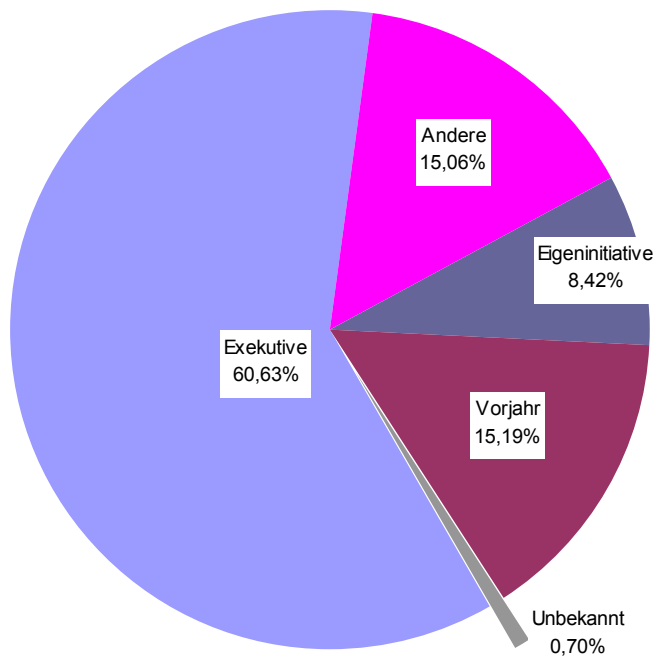

720 Frauen wandten sich ohne vorherige behördliche Maßnahmen von sich aus an uns oder wurden an das Gewaltschutzzentrum vermittelt. Insgesamt fanden im Vorjahr rund 10.600 Beratungsgespräche (oder damit zusammenhängende Kontakte) mit KlientInnen statt.

KLIENT/INNEN

Anzahl

n=1.567

Zuweisung durch

n=1.567

Geschlecht

n=1.567

Alter

n=1.567

Nationalität

n=1.567

Anzahl der KlientInnen mit minderjährigen Kindern im Haushalt

n=1.567

Wohnbezirk

Braunau	83	5,30%
Eferding	12	0,77%
Freistadt	54	3,45%
Gmunden	96	6,13%
Grieskirchen	28	1,79%
Kirchdorf	49	3,13%
Linz-Land	187	11,93%
Linz-Stadt	503	32,10%
Perg	72	4,59%
Ried	44	2,81%
Rohrbach	42	2,68%
Schärding	29	1,85%
Steyr-Land	18	1,15%
Steyr-Stadt	56	3,57%
Urfahr-Umgebung	62	3,96%
Vöcklabruck	87	5,55%
Wels-Land	35	2,23%
Wels-Stadt	96	6,13%
Anderes Bundesland	1	0,06%
Unbekannt	13	0,83%
Gesamt	1.567	100,00%

GEWALTTÄTER

Geschlecht

n=1.588

Alter

n=1.588

Staatsbürgerschaft

n=1.588

Beziehungsverhältnis