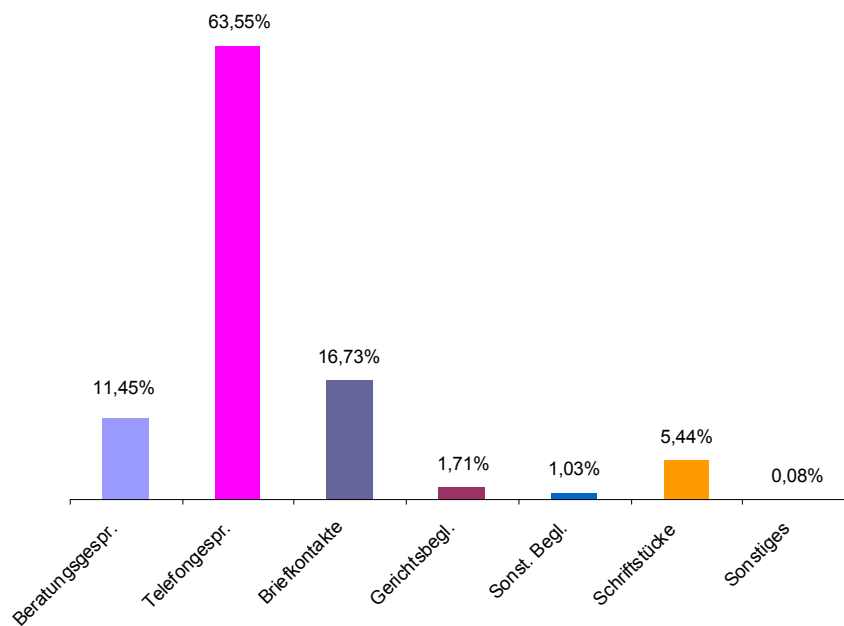

TÄTIGKEITEN DES GEWALTSCHUTZZENTRUMS OÖ

n=10.828