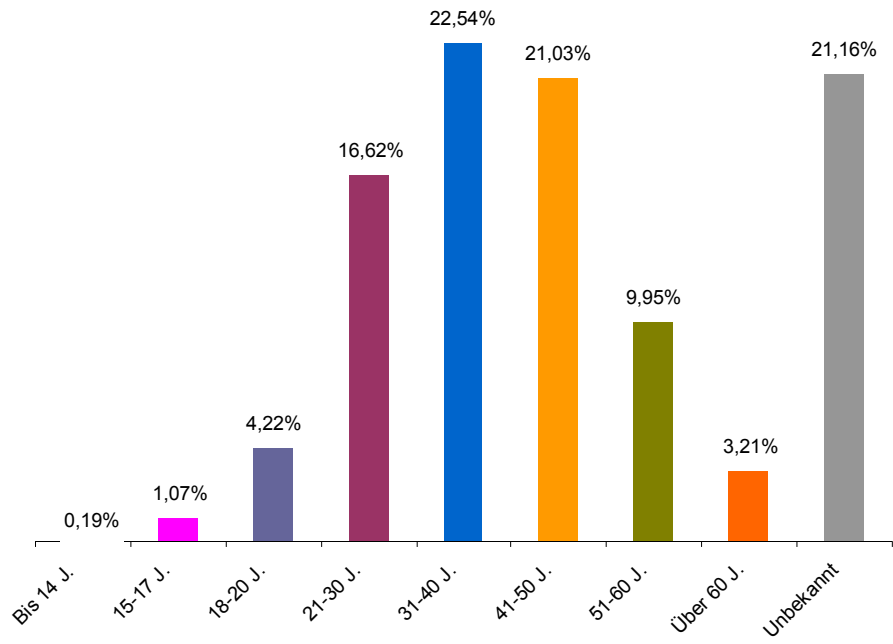

720 Frauen wandten sich ohne vorherige behördliche Maßnahmen von sich aus an uns oder wurden an das Gewaltschutzzentrum vermittelt. Insgesamt fanden im Vorjahr rund 10.600 Beratungsgespräche (oder damit zusammenhängende Kontakte) mit KlientInnen statt.

n=1.567

Nationalität

n=1.567

Anzahl der KlientInnen mit minderjährigen Kindern im Haushalt

n=1.567

Wohnbezirk

Braunau	83	5,30%
Eferding	12	0,77%
Freistadt	54	3,45%
Gmunden	96	6,13%
Grieskirchen	28	1,79%
Kirchdorf	49	3,13%
Linz-Land	187	11,93%
Linz-Stadt	503	32,10%
Perg	72	4,59%
Ried	44	2,81%
Rohrbach	42	2,68%
Schärding	29	1,85%
Steyr-Land	18	1,15%
Steyr-Stadt	56	3,57%
Urfahr-Umgebung	62	3,96%
Vöcklabruck	87	5,55%
Wels-Land	35	2,23%
Wels-Stadt	96	6,13%
Anderes Bundesland	1	0,06%
Unbekannt	13	0,83%
Gesamt	1.567	100,00%

GEWALTTÄTER

Geschlecht

n=1.588

Alter

n=1.588

Staatsbürgerschaft

n=1.588

Beziehungsverhältnis

TäterIn:	Opfer:		
Ehemann	Ehefrau	536	33,75%
Ex-Ehemann	Ex-Ehefrau	73	4,60%
Lebensgefährtin	Lebensgefährte	227	14,29%
Ex-Lebensgefährtin	Ex-Lebensgefährte	182	11,46%
Ehefrau	Ehemann	26	1,64%
Ex-Ehefrau	Ex-Ehemann	6	0,38%
Lebensgefährte	Lebensgefährtin	9	0,57%
Ex-Lebensgefährte	Ex-Lebensgefährtin	6	0,38%
Bekannter	Bekannte	53	3,34%
Freund	Freundin	40	2,52%
Sohn	Mutter	59	3,72%
Sohn	Vater	22	1,39%
Tochter	Mutter	3	0,19%
Tochter	Vater	1	0,06%
Vater	Tochter	61	3,84%
Vater	Sohn	28	1,76%
Mutter	Tochter	5	0,31%
Mutter	Sohn	3	0,19%
Bruder	Schwester	13	0,82%
Bruder	Bruder	12	0,76%
Stiefelternteil	Stiefkind	12	0,76%
Stiefkind	Stiefelternteil	6	0,38%
Sonstiges Beziehungsverhältnis		170	10,71%
Unbekannt		35	2,20%
Gesamt		1.510	100%