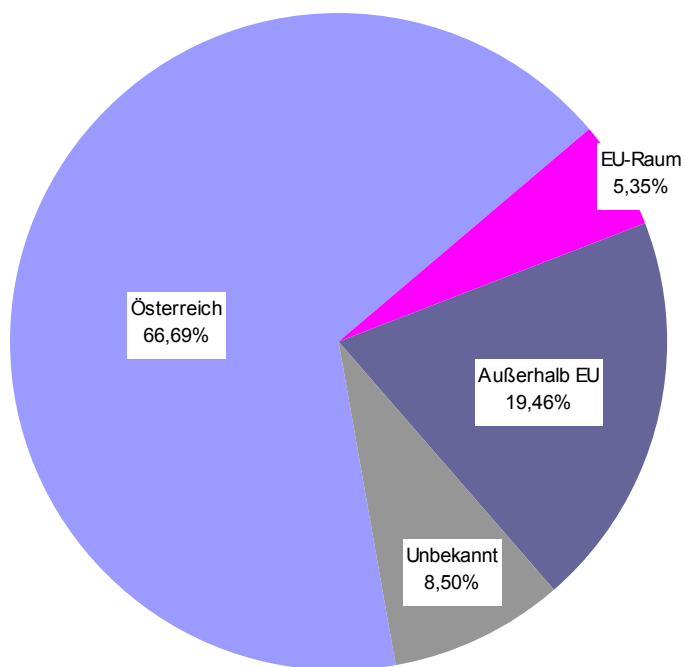

720 Frauen wandten sich ohne vorherige behördliche Maßnahmen von sich aus an uns oder wurden an das Gewaltschutzzentrum vermittelt. Insgesamt fanden im Vorjahr rund 10.600 Beratungsgespräche (oder damit zusammenhängende Kontakte) mit KlientInnen statt.

n=1.567

Nationalität

n=1.567

Anzahl der KlientInnen mit minderjährigen Kindern im Haushalt

n=1.567

Wohnbezirk

Braunau	83	5,30%
Eferding	12	0,77%
Freistadt	54	3,45%
Gmunden	96	6,13%
Grieskirchen	28	1,79%
Kirchdorf	49	3,13%
Linz-Land	187	11,93%
Linz-Stadt	503	32,10%
Perg	72	4,59%
Ried	44	2,81%
Rohrbach	42	2,68%
Schärding	29	1,85%
Steyr-Land	18	1,15%
Steyr-Stadt	56	3,57%
Urfahr-Umgebung	62	3,96%
Vöcklabruck	87	5,55%
Wels-Land	35	2,23%
Wels-Stadt	96	6,13%
Anderes Bundesland	1	0,06%
Unbekannt	13	0,83%
Gesamt	1.567	100,00%

GEWALTTÄTER

Geschlecht

n=1.588

Alter

n=1.588

Staatsbürgerschaft

n=1.588

Beziehungsverhältnis

TäterIn:	Opfer:		
Ehemann	Ehefrau	536	33,75%
Ex-Ehemann	Ex-Ehefrau	73	4,60%
Lebensgefährtin	Lebensgefährte	227	14,29%
Ex-Lebensgefährtin	Ex-Lebensgefährte	182	11,46%
Ehefrau	Ehemann	26	1,64%
Ex-Ehefrau	Ex-Ehemann	6	0,38%
Lebensgefährte	Lebensgefährtin	9	0,57%
Ex-Lebensgefährte	Ex-Lebensgefährtin	6	0,38%
Bekannter	Bekannte	53	3,34%
Freund	Freundin	40	2,52%
Sohn	Mutter	59	3,72%
Sohn	Vater	22	1,39%
Tochter	Mutter	3	0,19%
Tochter	Vater	1	0,06%
Vater	Tochter	61	3,84%
Vater	Sohn	28	1,76%
Mutter	Tochter	5	0,31%
Mutter	Sohn	3	0,19%
Bruder	Schwester	13	0,82%
Bruder	Bruder	12	0,76%
Stiefelternteil	Stiefkind	12	0,76%
Stiefkind	Stiefelternteil	6	0,38%
Sonstiges Beziehungsverhältnis		170	10,71%
Unbekannt		35	2,20%
Gesamt		1.510	100%