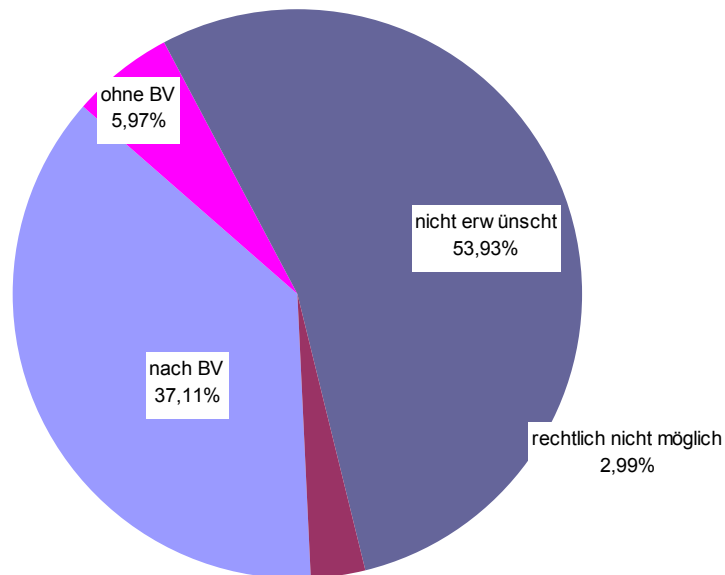

GERICHTE

Einstweilige Verfügungen soweit bekannt

(BV = Betretungsverbot)

n=636; BV=Betretungsverbot