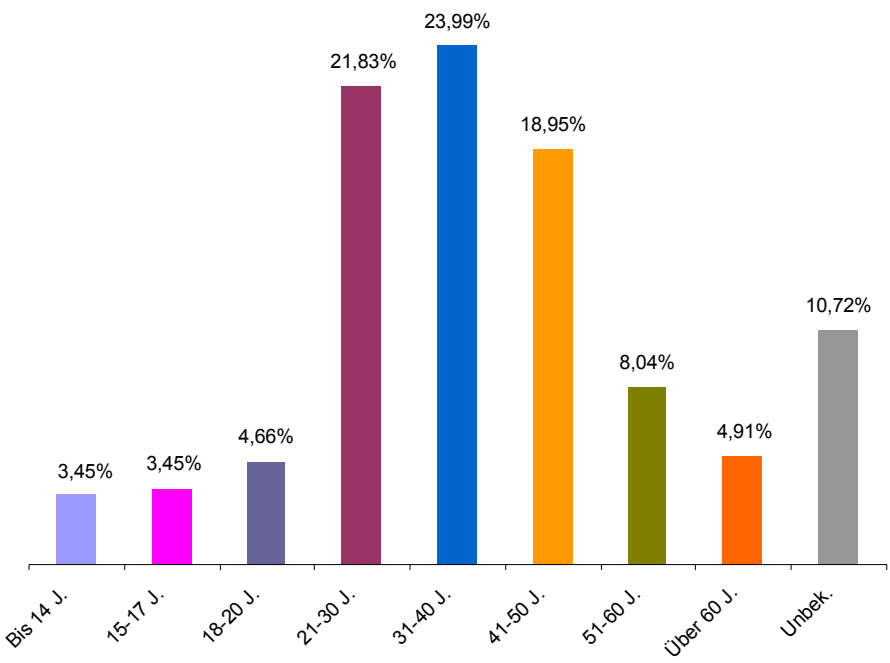

Statistik 2009

Im Jahr 2009 betreuten wir im Gewaltschutzzentrum OÖ **1.567 bedrohte oder misshandelte Personen**. (Zum Vergleich: 2008 wurden 1.488 KlientInnen betreut.)

In 847 Fällen erfolgte eine nachgehende Kontaktaufnahme mit der gefährdeten Person nach Übermittlung der Dokumentation von Wegweisung und Betretungsverbot seitens der Exekutive. Bei 728 Betretungsverboten wurde das Beratungsangebot von den gefährdeten Personen in Anspruch genommen. Auch wenn aktuell keine Unterstützung angenommen wurde, stellte manchmal die Information über das Gewaltschutzzentrum eine mögliche Basis für eine spätere Inanspruchnahme dar.

720 Frauen wandten sich ohne vorherige behördliche Maßnahmen von sich aus an uns oder wurden an das Gewaltschutzzentrum vermittelt. Insgesamt fanden im Vorjahr rund 10.600 Beratungsgespräche (oder damit zusammenhängende Kontakte) mit KlientInnen statt.

KLIENT/INNEN

Anzahl

n=1.567

Zuweisung durch

n=1.567

Geschlecht

n=1.567

Alter

n=1.567

Nationalität

n=1.567

Anzahl der KlientInnen mit minderjährigen Kindern im Haushalt

n=1.567

Wohnbezirk

Braunau	83	5,30%
Eferding	12	0,77%
Freistadt	54	3,45%
Gmunden	96	6,13%
Grieskirchen	28	1,79%
Kirchdorf	49	3,13%
Linz-Land	187	11,93%
Linz-Stadt	503	32,10%
Perg	72	4,59%
Ried	44	2,81%
Rohrbach	42	2,68%
Schärding	29	1,85%
Steyr-Land	18	1,15%
Steyr-Stadt	56	3,57%
Urfahr-Umgebung	62	3,96%
Vöcklabruck	87	5,55%
Wels-Land	35	2,23%
Wels-Stadt	96	6,13%
Anderes Bundesland	1	0,06%
Unbekannt	13	0,83%
Gesamt	1.567	100,00%