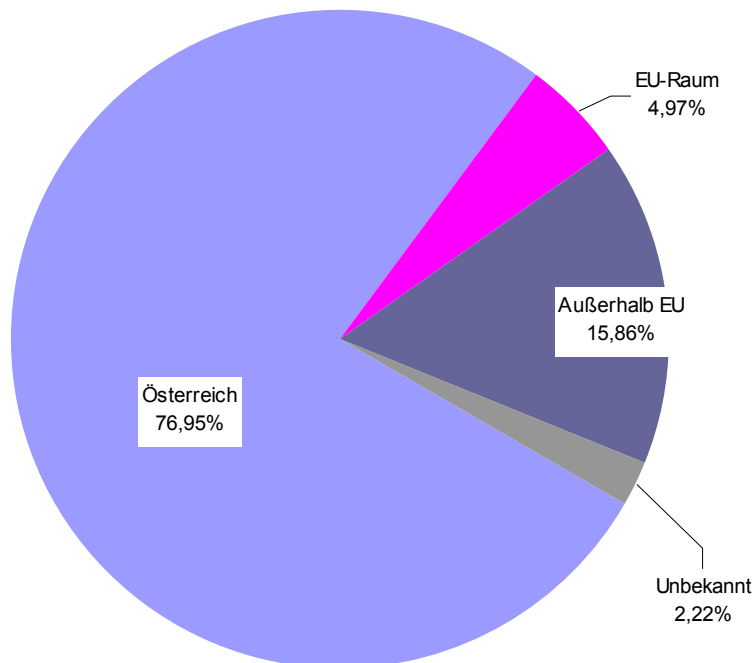

Statistik 2008

Im Jahr 2008 betreuten wir im Gewaltschutzzentrum OÖ **1.488 bedrohte oder misshandelte Personen**. (Zum Vergleich: 2007 wurden 1.252 KlientInnen betreut.)

In 855 Fällen erfolgte eine nachgehende Kontaktaufnahme mit der gefährdeten Person nach Übermittlung der Dokumentation von Wegweisung und Betretungsverbot seitens der Exekutive. Bei 729 Betretungsverboten wurde das Beratungsangebot von den gefährdeten Personen in Anspruch genommen. Auch wenn aktuell keine Unterstützung angenommen wurde, stellte manchmal die Information über das Gewaltschutzzentrum eine mögliche Basis für eine spätere Inanspruchnahme dar.

633 Frauen wandten sich ohne vorherige behördliche Maßnahmen von sich aus an uns oder wurden an das Gewaltschutzzentrum vermittelt. Insgesamt fanden im Vorjahr rund 11.100 Beratungsgespräche (oder damit zusammenhängende Kontakte) mit KlientInnen statt.

KLIENT/INNEN

Anzahl

n=1.488

Zuweisung durch

n=1.488

Geschlecht

n=1.488

Alter

n=1.488

Nationalität

n=1.488

Anzahl der KlientInnen mit minderjährigen Kindern im Haushalt

n=1.488

Wohnbezirk

Braunau	59	3,97%
Eferding	9	0,60%
Freistadt	52	3,49%
Gmunden	81	5,44%
Grieskirchen	45	3,02%
Kirchdorf	30	2,02%
Linz-Land	166	11,16%
Linz-Stadt	531	35,69%
Perg	51	3,43%
Ried	41	2,76%
Rohrbach	30	2,02%
Schärding	32	2,15%
Steyr-Land	13	0,87%
Steyr-Stadt	43	2,89%
Urfahr-Umgebung	72	4,84%
Vöcklabruck	74	4,97%
Wels-Land	44	2,96%
Wels-Stadt	105	7,06%
Anderes Bundesland	7	0,47%
Unbekannt	3	0,20%
Gesamt	1.488	100,00%