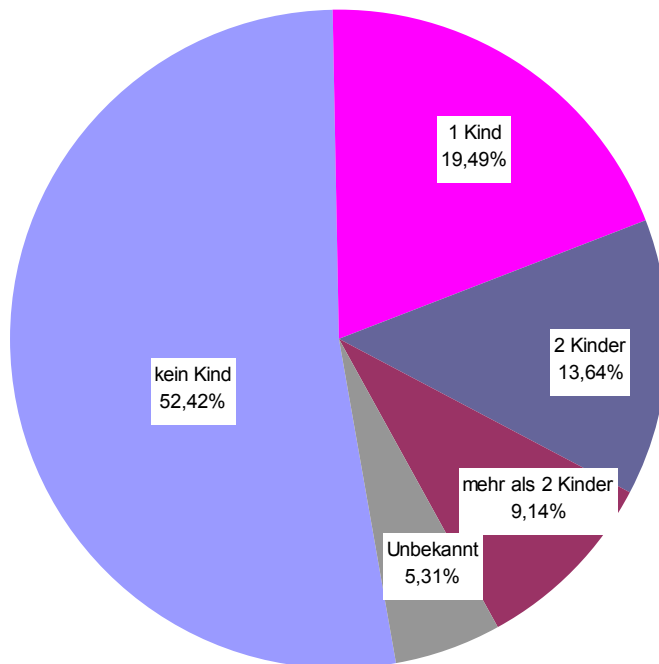

Statistik 2008

Im Jahr 2008 betreuten wir im Gewaltschutzzentrum OÖ **1.488 bedrohte oder misshandelte Personen**. (Zum Vergleich: 2007 wurden 1.252 KlientInnen betreut.)

In 855 Fällen erfolgte eine nachgehende Kontaktaufnahme mit der gefährdeten Person nach Übermittlung der Dokumentation von Wegweisung und Betretungsverbot seitens der Exekutive. Bei 729 Betretungsverboten wurde das Beratungsangebot von den gefährdeten Personen in Anspruch genommen. Auch wenn aktuell keine Unterstützung angenommen wurde, stellte manchmal die Information über das Gewaltschutzzentrum eine mögliche Basis für eine spätere Inanspruchnahme dar.

633 Frauen wandten sich ohne vorherige behördliche Maßnahmen von sich aus an uns oder wurden an das Gewaltschutzzentrum vermittelt. Insgesamt fanden im Vorjahr rund 11.100 Beratungsgespräche (oder damit zusammenhängende Kontakte) mit KlientInnen statt.

n=1.488

Nationalität

n=1.488

Anzahl der KlientInnen mit minderjährigen Kindern im Haushalt

n=1.488

Wohnbezirk

Braunau	59	3,97%
Eferding	9	0,60%
Freistadt	52	3,49%
Gmunden	81	5,44%
Grieskirchen	45	3,02%
Kirchdorf	30	2,02%
Linz-Land	166	11,16%
Linz-Stadt	531	35,69%
Perg	51	3,43%
Ried	41	2,76%
Rohrbach	30	2,02%
Schärding	32	2,15%
Steyr-Land	13	0,87%
Steyr-Stadt	43	2,89%
Urfahr-Umgebung	72	4,84%
Vöcklabruck	74	4,97%
Wels-Land	44	2,96%
Wels-Stadt	105	7,06%
Anderes Bundesland	7	0,47%
Unbekannt	3	0,20%
Gesamt	1.488	100,00%

GEWALTTÄTER

Geschlecht

n=1.510

Alter

n=1.510

Staatsbürgerschaft

n=1.510

Beziehungsverhältnis