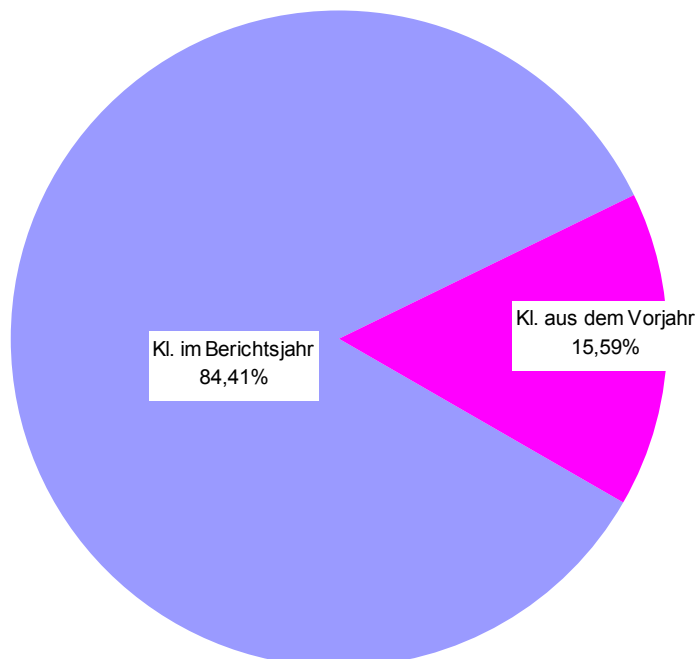

Statistik 2008

Im Jahr 2008 betreuten wir im Gewaltschutzzentrum OÖ **1.488 bedrohte oder misshandelte Personen**. (Zum Vergleich: 2007 wurden 1.252 KlientInnen betreut.)

In 855 Fällen erfolgte eine nachgehende Kontaktaufnahme mit der gefährdeten Person nach Übermittlung der Dokumentation von Wegweisung und Betretungsverbot seitens der Exekutive. Bei 729 Betretungsverboten wurde das Beratungsangebot von den gefährdeten Personen in Anspruch genommen. Auch wenn aktuell keine Unterstützung angenommen wurde, stellte manchmal die Information über das Gewaltschutzzentrum eine mögliche Basis für eine spätere Inanspruchnahme dar.

633 Frauen wandten sich ohne vorherige behördliche Maßnahmen von sich aus an uns oder wurden an das Gewaltschutzzentrum vermittelt. Insgesamt fanden im Vorjahr rund 11.100 Beratungsgespräche (oder damit zusammenhängende Kontakte) mit KlientInnen statt.

KLIENT/INNEN

Anzahl

n=1.488