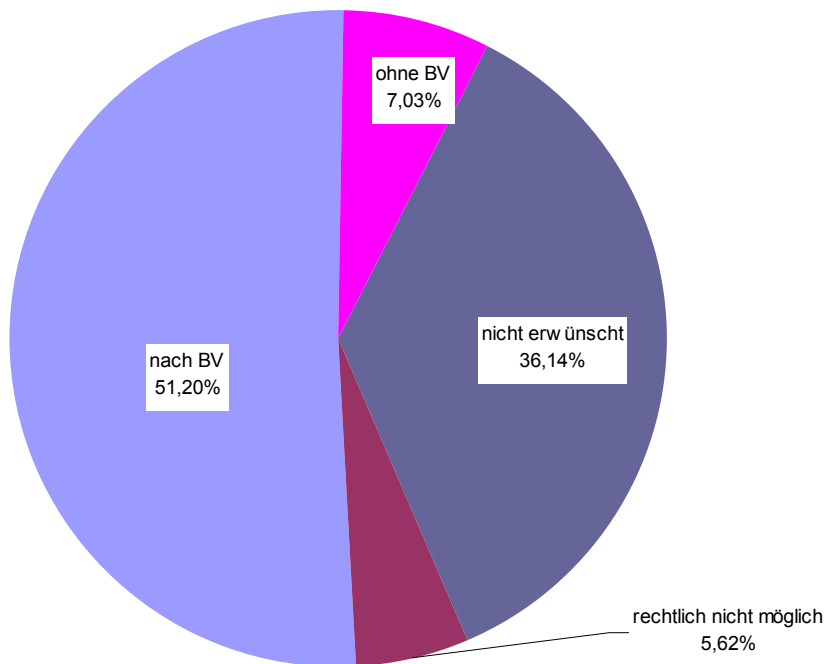

GERICHTE

Einstweilige Verfügungen soweit bekannt

(BV = Betretungsverbot)

n=498