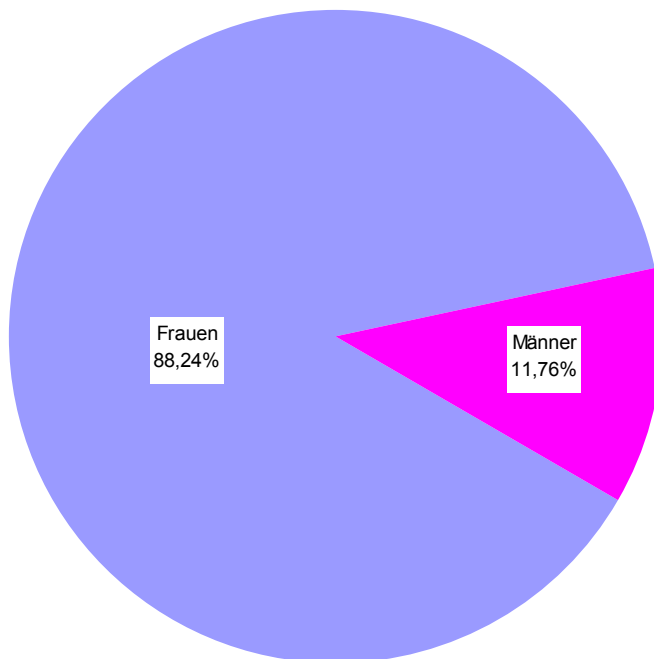

Statistik 2008

Im Jahr 2008 betreuten wir im Gewaltschutzzentrum OÖ **1.488 bedrohte oder misshandelte Personen**. (Zum Vergleich: 2007 wurden 1.252 KlientInnen betreut.)

In 855 Fällen erfolgte eine nachgehende Kontaktaufnahme mit der gefährdeten Person nach Übermittlung der Dokumentation von Wegweisung und Betretungsverbot seitens der Exekutive. Bei 729 Betretungsverboten wurde das Beratungsangebot von den gefährdeten Personen in Anspruch genommen. Auch wenn aktuell keine Unterstützung angenommen wurde, stellte manchmal die Information über das Gewaltschutzzentrum eine mögliche Basis für eine spätere Inanspruchnahme dar.

633 Frauen wandten sich ohne vorherige behördliche Maßnahmen von sich aus an uns oder wurden an das Gewaltschutzzentrum vermittelt. Insgesamt fanden im Vorjahr rund 11.100 Beratungsgespräche (oder damit zusammenhängende Kontakte) mit KlientInnen statt.

KLIENT/INNEN

Anzahl

n=1.488

Zuweisung durch

n=1.488

Geschlecht

n=1.488

Alter

n=1.488

Nationalität

n=1.488

Anzahl der KlientInnen mit minderjährigen Kindern im Haushalt

n=1.488

Wohnbezirk

Braunau	59	3,97%
Eferding	9	0,60%
Freistadt	52	3,49%
Gmunden	81	5,44%
Grieskirchen	45	3,02%
Kirchdorf	30	2,02%
Linz-Land	166	11,16%
Linz-Stadt	531	35,69%
Perg	51	3,43%
Ried	41	2,76%
Rohrbach	30	2,02%
Schärding	32	2,15%
Steyr-Land	13	0,87%
Steyr-Stadt	43	2,89%
Urfahr-Umgebung	72	4,84%
Vöcklabruck	74	4,97%
Wels-Land	44	2,96%
Wels-Stadt	105	7,06%
Anderes Bundesland	7	0,47%
Unbekannt	3	0,20%
Gesamt	1.488	100,00%