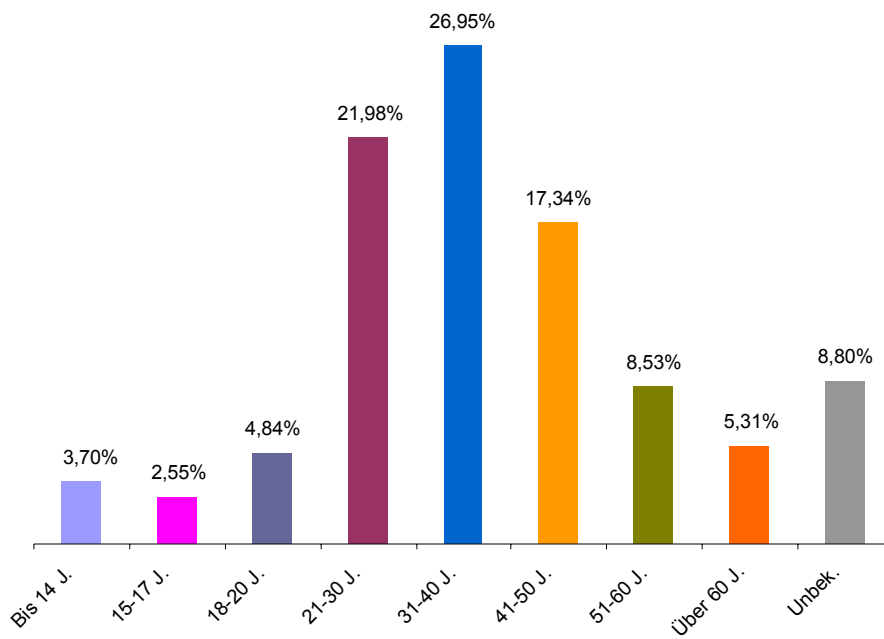

Statistik 2008

Im Jahr 2008 betreuten wir im Gewaltschutzzentrum OÖ **1.488 bedrohte oder misshandelte Personen**. (Zum Vergleich: 2007 wurden 1.252 KlientInnen betreut.)

In 855 Fällen erfolgte eine nachgehende Kontaktaufnahme mit der gefährdeten Person nach Übermittlung der Dokumentation von Wegweisung und Betretungsverbot seitens der Exekutive. Bei 729 Betretungsverboten wurde das Beratungsangebot von den gefährdeten Personen in Anspruch genommen. Auch wenn aktuell keine Unterstützung angenommen wurde, stellte manchmal die Information über das Gewaltschutzzentrum eine mögliche Basis für eine spätere Inanspruchnahme dar.

633 Frauen wandten sich ohne vorherige behördliche Maßnahmen von sich aus an uns oder wurden an das Gewaltschutzzentrum vermittelt. Insgesamt fanden im Vorjahr rund 11.100 Beratungsgespräche (oder damit zusammenhängende Kontakte) mit KlientInnen statt.

KLIENT/INNEN

Anzahl

n=1.488

Zuweisung durch

n=1.488

Geschlecht

n=1.488

Alter

n=1.488

Nationalität

n=1.488

Anzahl der KlientInnen mit minderjährigen Kindern im Haushalt

n=1.488

Wohnbezirk

Braunau	59	3,97%
Eferding	9	0,60%
Freistadt	52	3,49%
Gmunden	81	5,44%
Grieskirchen	45	3,02%
Kirchdorf	30	2,02%
Linz-Land	166	11,16%
Linz-Stadt	531	35,69%
Perg	51	3,43%
Ried	41	2,76%
Rohrbach	30	2,02%
Schärding	32	2,15%
Steyr-Land	13	0,87%
Steyr-Stadt	43	2,89%
Urfahr-Umgebung	72	4,84%
Vöcklabruck	74	4,97%
Wels-Land	44	2,96%
Wels-Stadt	105	7,06%
Anderes Bundesland	7	0,47%
Unbekannt	3	0,20%
Gesamt	1.488	100,00%