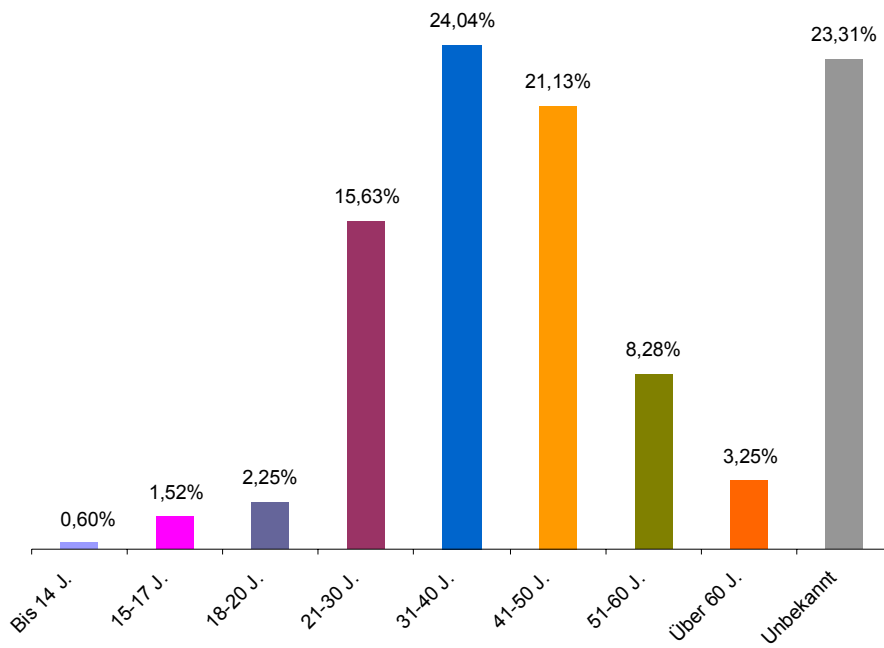

n=1.488

Nationalität

n=1.488

Anzahl der KlientInnen mit minderjährigen Kindern im Haushalt

n=1.488

Wohnbezirk

Braunau	59	3,97%
Eferding	9	0,60%
Freistadt	52	3,49%
Gmunden	81	5,44%
Grieskirchen	45	3,02%
Kirchdorf	30	2,02%
Linz-Land	166	11,16%
Linz-Stadt	531	35,69%
Perg	51	3,43%
Ried	41	2,76%
Rohrbach	30	2,02%
Schärding	32	2,15%
Steyr-Land	13	0,87%
Steyr-Stadt	43	2,89%
Urfahr-Umgebung	72	4,84%
Vöcklabruck	74	4,97%
Wels-Land	44	2,96%
Wels-Stadt	105	7,06%
Anderes Bundesland	7	0,47%
Unbekannt	3	0,20%
Gesamt	1.488	100,00%

GEWALTTÄTER

Geschlecht

n=1.510

Alter

n=1.510

Staatsbürgerschaft

n=1.510

Beziehungsverhältnis

TäterIn:	Opfer:		
Ehemann	Ehefrau	511	33,84%
Ex-Ehemann	Ex-Ehefrau	67	4,44%
Lebensgefährte	Lebensgefährtin	235	15,56%
Ex-Lebensgefährte	Ex-Lebensgefährtin	173	11,46%
Ehefrau	Ehemann	18	1,19%
Ex-Ehefrau	Ex-Ehemann	2	0,13%
Lebensgefährtin	Lebensgefährte	10	0,66%
Ex-Lebensgefährtin	Ex-Lebensgefährte	10	0,66%
Bekannter	Bekannte	38	2,52%
Freund	Freundin	29	1,92%
Sohn	Mutter	49	3,25%
Sohn	Vater	20	1,32%
Tochter	Mutter	7	0,46%
Tochter	Vater	2	0,13%
Vater	Tochter	47	3,11%
Vater	Sohn	32	2,12%
Mutter	Tochter	5	0,33%
Mutter	Sohn	1	0,07%
Bruder	Schwester	14	0,93%
Bruder	Bruder	8	0,53%
Schwester	Bruder	1	0,07%
Stiefelternteil	Stiefkind	23	1,52%
Stiefkind	Stiefelternteil	4	0,26%
Sonstiges Beziehungsverhältnis		169	11,19%
Unbekannt		35	2,32%
Gesamt		1.510	100%