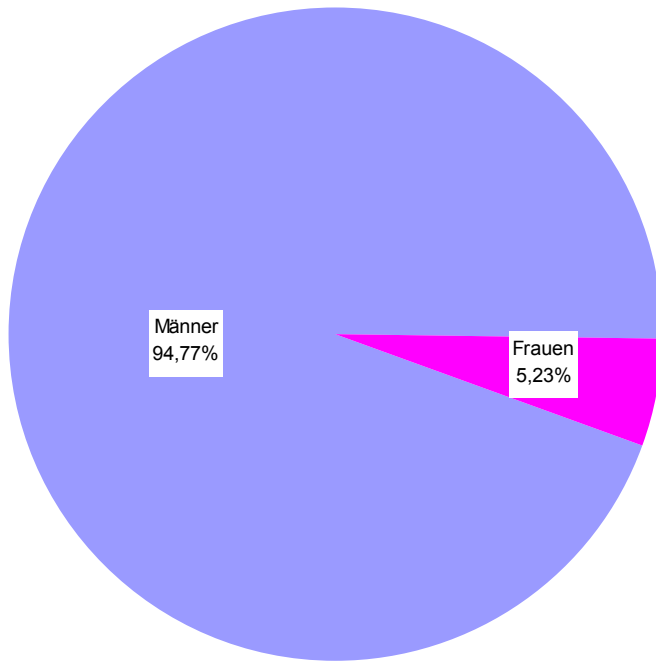

n=1.488

Nationalität

n=1.488

Anzahl der KlientInnen mit minderjährigen Kindern im Haushalt

n=1.488

Wohnbezirk

Braunau	59	3,97%
Eferding	9	0,60%
Freistadt	52	3,49%
Gmunden	81	5,44%
Grieskirchen	45	3,02%
Kirchdorf	30	2,02%
Linz-Land	166	11,16%
Linz-Stadt	531	35,69%
Perg	51	3,43%
Ried	41	2,76%
Rohrbach	30	2,02%
Schärding	32	2,15%
Steyr-Land	13	0,87%
Steyr-Stadt	43	2,89%
Urfahr-Umgebung	72	4,84%
Vöcklabruck	74	4,97%
Wels-Land	44	2,96%
Wels-Stadt	105	7,06%
Anderes Bundesland	7	0,47%
Unbekannt	3	0,20%
Gesamt	1.488	100,00%

GEWALTTÄTER

Geschlecht

n=1.510

Alter

n=1.510

Staatsbürgerschaft

n=1.510

Beziehungsverhältnis

TäterIn:	Opfer:		
Ehemann	Ehefrau	511	33,84%
Ex-Ehemann	Ex-Ehefrau	67	4,44%
Lebensgefährte	Lebensgefährtin	235	15,56%
Ex-Lebensgefährte	Ex-Lebensgefährtin	173	11,46%
Ehefrau	Ehemann	18	1,19%
Ex-Ehefrau	Ex-Ehemann	2	0,13%
Lebensgefährtin	Lebensgefährte	10	0,66%
Ex-Lebensgefährtin	Ex-Lebensgefährte	10	0,66%
Bekannter	Bekannte	38	2,52%
Freund	Freundin	29	1,92%
Sohn	Mutter	49	3,25%
Sohn	Vater	20	1,32%
Tochter	Mutter	7	0,46%
Tochter	Vater	2	0,13%
Vater	Tochter	47	3,11%
Vater	Sohn	32	2,12%
Mutter	Tochter	5	0,33%
Mutter	Sohn	1	0,07%
Bruder	Schwester	14	0,93%
Bruder	Bruder	8	0,53%
Schwester	Bruder	1	0,07%
Stiefelternteil	Stiefkind	23	1,52%
Stiefkind	Stiefelternteil	4	0,26%
Sonstiges Beziehungsverhältnis		169	11,19%
Unbekannt		35	2,32%
Gesamt		1.510	100%