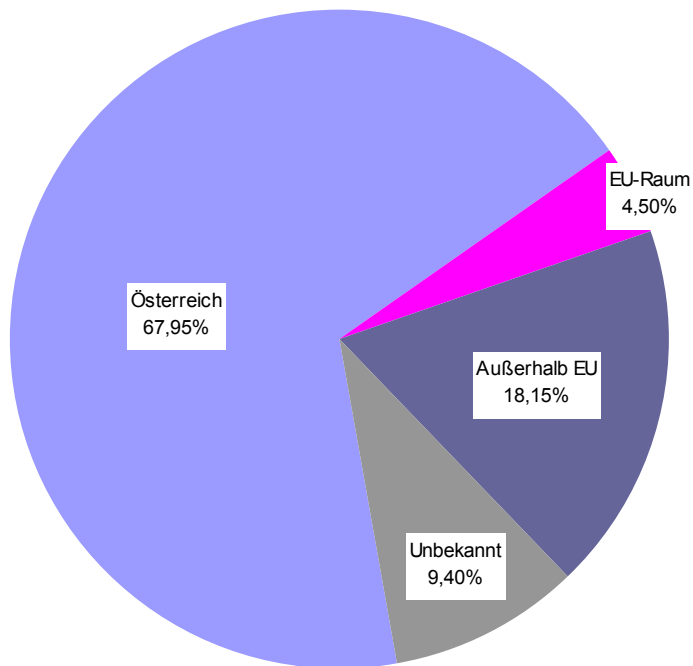

Statistik 2008

Im Jahr 2008 betreuten wir im Gewaltschutzzentrum OÖ **1.488 bedrohte oder misshandelte Personen**. (Zum Vergleich: 2007 wurden 1.252 KlientInnen betreut.)

In 855 Fällen erfolgte eine nachgehende Kontaktaufnahme mit der gefährdeten Person nach Übermittlung der Dokumentation von Wegweisung und Betretungsverbot seitens der Exekutive. Bei 729 Betretungsverboten wurde das Beratungsangebot von den gefährdeten Personen in Anspruch genommen. Auch wenn aktuell keine Unterstützung angenommen wurde, stellte manchmal die Information über das Gewaltschutzzentrum eine mögliche Basis für eine spätere Inanspruchnahme dar.

633 Frauen wandten sich ohne vorherige behördliche Maßnahmen von sich aus an uns oder wurden an das Gewaltschutzzentrum vermittelt. Insgesamt fanden im Vorjahr rund 11.100 Beratungsgespräche (oder damit zusammenhängende Kontakte) mit KlientInnen statt.

GEWALTTÄTER

Geschlecht

n=1.510

Alter

n=1.510

Staatsbürgerschaft

n=1.510

Beziehungsverhältnis

TäterIn:	Opfer:		
Ehemann	Ehefrau	511	33,84%
Ex-Ehemann	Ex-Ehefrau	67	4,44%
Lebensgefährte	Lebensgefährtin	235	15,56%
Ex-Lebensgefährte	Ex-Lebensgefährtin	173	11,46%
Ehefrau	Ehemann	18	1,19%
Ex-Ehefrau	Ex-Ehemann	2	0,13%
Lebensgefährtin	Lebensgefährte	10	0,66%
Ex-Lebensgefährtin	Ex-Lebensgefährte	10	0,66%
Bekannter	Bekannte	38	2,52%
Freund	Freundin	29	1,92%
Sohn	Mutter	49	3,25%
Sohn	Vater	20	1,32%
Tochter	Mutter	7	0,46%
Tochter	Vater	2	0,13%
Vater	Tochter	47	3,11%
Vater	Sohn	32	2,12%
Mutter	Tochter	5	0,33%
Mutter	Sohn	1	0,07%
Bruder	Schwester	14	0,93%
Bruder	Bruder	8	0,53%
Schwester	Bruder	1	0,07%
Stiefelternteil	Stiefkind	23	1,52%
Stiefkind	Stiefelternteil	4	0,26%
Sonstiges Beziehungsverhältnis		169	11,19%
Unbekannt		35	2,32%
Gesamt		1.510	100%