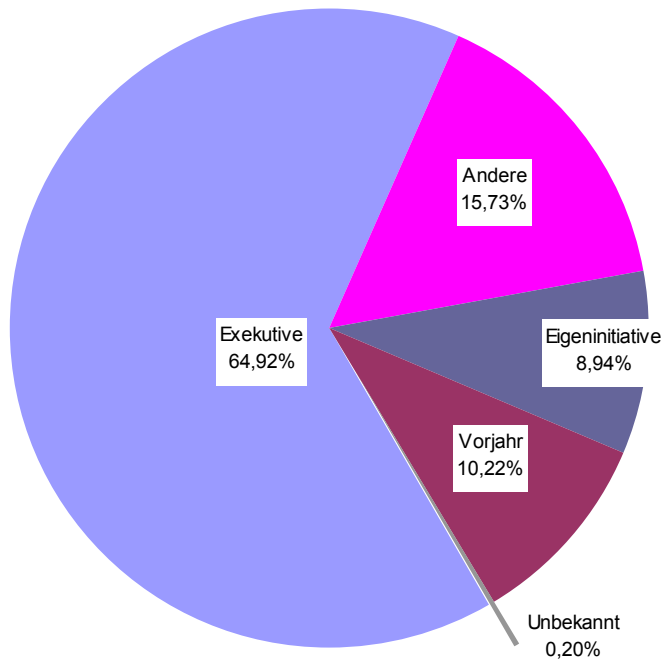

Statistik 2008

Im Jahr 2008 betreuten wir im Gewaltschutzzentrum OÖ **1.488 bedrohte oder misshandelte Personen**. (Zum Vergleich: 2007 wurden 1.252 KlientInnen betreut.)

In 855 Fällen erfolgte eine nachgehende Kontaktaufnahme mit der gefährdeten Person nach Übermittlung der Dokumentation von Wegweisung und Betretungsverbot seitens der Exekutive. Bei 729 Betretungsverboten wurde das Beratungsangebot von den gefährdeten Personen in Anspruch genommen. Auch wenn aktuell keine Unterstützung angenommen wurde, stellte manchmal die Information über das Gewaltschutzzentrum eine mögliche Basis für eine spätere Inanspruchnahme dar.

633 Frauen wandten sich ohne vorherige behördliche Maßnahmen von sich aus an uns oder wurden an das Gewaltschutzzentrum vermittelt. Insgesamt fanden im Vorjahr rund 11.100 Beratungsgespräche (oder damit zusammenhängende Kontakte) mit KlientInnen statt.

KLIENT/INNEN

Anzahl

n=1.488

Zuweisung durch

n=1.488

Geschlecht

n=1.488

Alter

n=1.488

Nationalität

n=1.488

Anzahl der KlientInnen mit minderjährigen Kindern im Haushalt

n=1.488

Wohnbezirk

Braunau	59	3,97%
Eferding	9	0,60%
Freistadt	52	3,49%
Gmunden	81	5,44%
Grieskirchen	45	3,02%
Kirchdorf	30	2,02%
Linz-Land	166	11,16%
Linz-Stadt	531	35,69%
Perg	51	3,43%
Ried	41	2,76%
Rohrbach	30	2,02%
Schärding	32	2,15%
Steyr-Land	13	0,87%
Steyr-Stadt	43	2,89%
Urfahr-Umgebung	72	4,84%
Vöcklabruck	74	4,97%
Wels-Land	44	2,96%
Wels-Stadt	105	7,06%
Anderes Bundesland	7	0,47%
Unbekannt	3	0,20%
Gesamt	1.488	100,00%