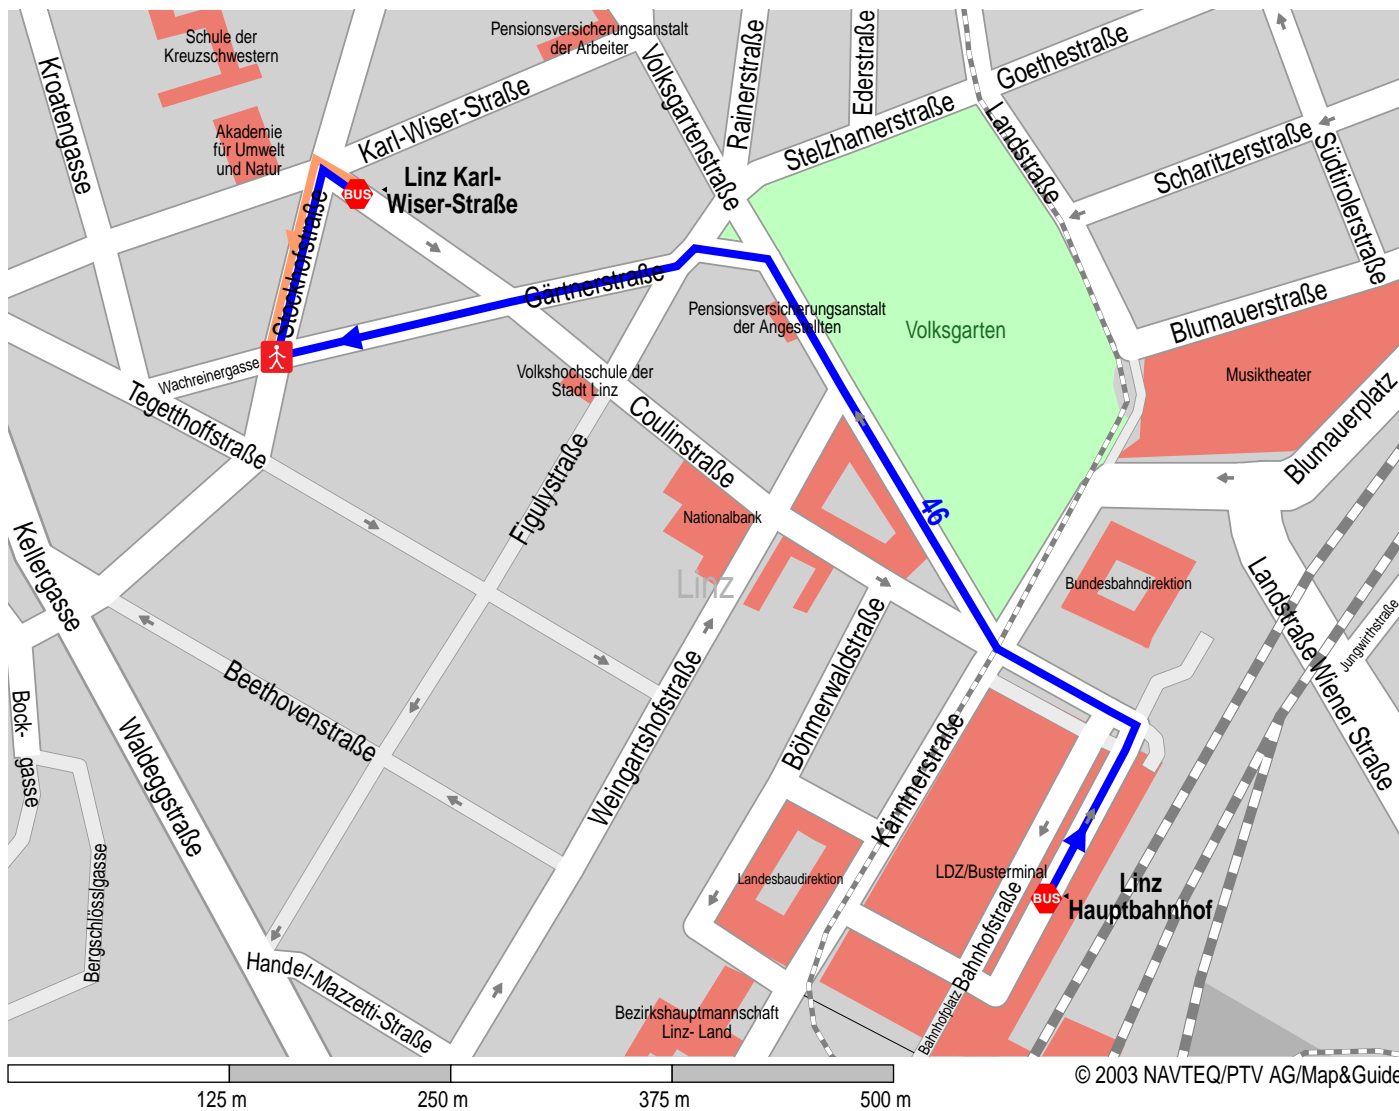

# Weg von Linz Hauptbahnhof nach Linz Wachrenergasse (x) Stockhofstraße

- Obus
- Fußweg
- Bus
- Ende Fußweg

- 1 Obus 46 Linz Hauptbahnhof Linz Karl-Wiser-Straße
- 2 Fussweg Linz Karl-Wiser-Straße Linz, Wachrenergasse (x) Stockhofstraße